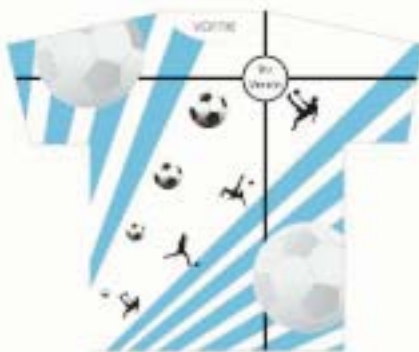

mit rückseitigen Anti-Rutschgumminoppen

Flauschige Polyester-Oberfläche

8mm stark, gerundete Ecken 40x59cm,

Druck lt.gestellter Vorlage

Preis 11,00 netto

Alle Preise zuzüglich gesetzl. MWST + Versand

Shirt beidseitig vollflächig bedruckt lt.gestellter Vorlage, 19,00 netto
Preis zuzüglich gesetzl. MWST. + Versand

SOL 5

Magma Men Tee-Shirt

Art-Nr.: L01704

- Nahtlose Ärmel
- Seitennähte
- Weicher Griff
- Elasthan-Ripp-Kragen
- Polyester mit Cotton touch

Größenlauf:

S, M, L, XL, XXL, 3XL

White

Beispiel

Bierdeckel

Buchenholz
bedruckt lt.gestellter Vorlage
Druckgröße 9cm

Preis 3,80 netto

Spardose

bedruckt lt. gestellter Vorlage
max. Druckgröße 20x8,5cm

Preis 6,50 netto

Kaffeehaferl

bedruckt lt. gestellter Vorlage
max.Druckgröße 20x8,5cm